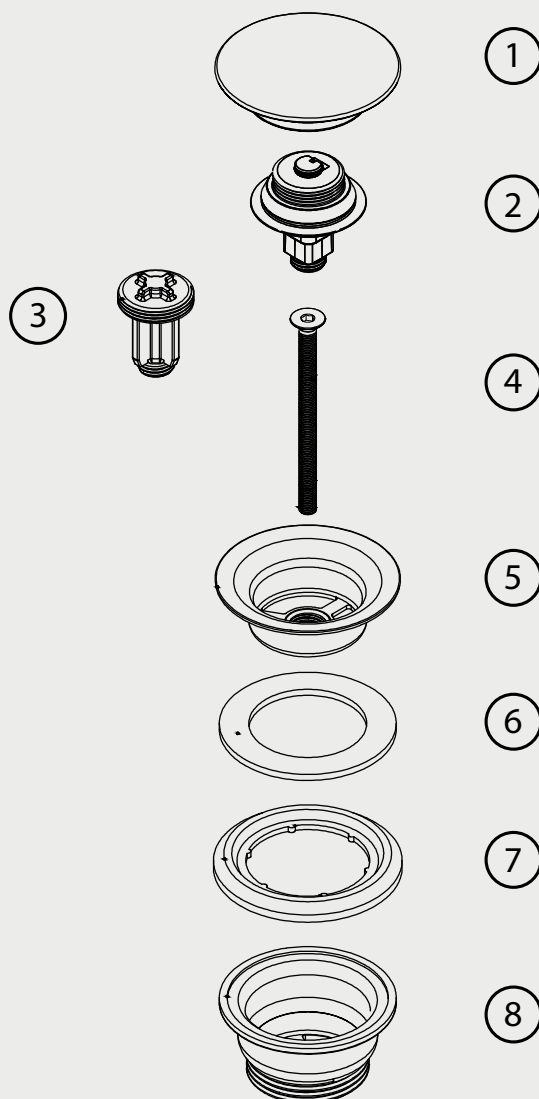

1. Cover lid
2. Core
3. Static function
4. Screw
5. Connector
6. Sealer
7. Washer
8. Body

Steel Pop-up Universal Duo Sand

Pop-up bundventil i rustfrit stål. Lukbar universalmodel som passer til håndvaske med eller uden overløb. Statisk funktion medfølger.

Art nr	RSK
10916	8560061

Tekniske data:
Justerbar: 0-70 mm
Cover lock: Ø63 mm